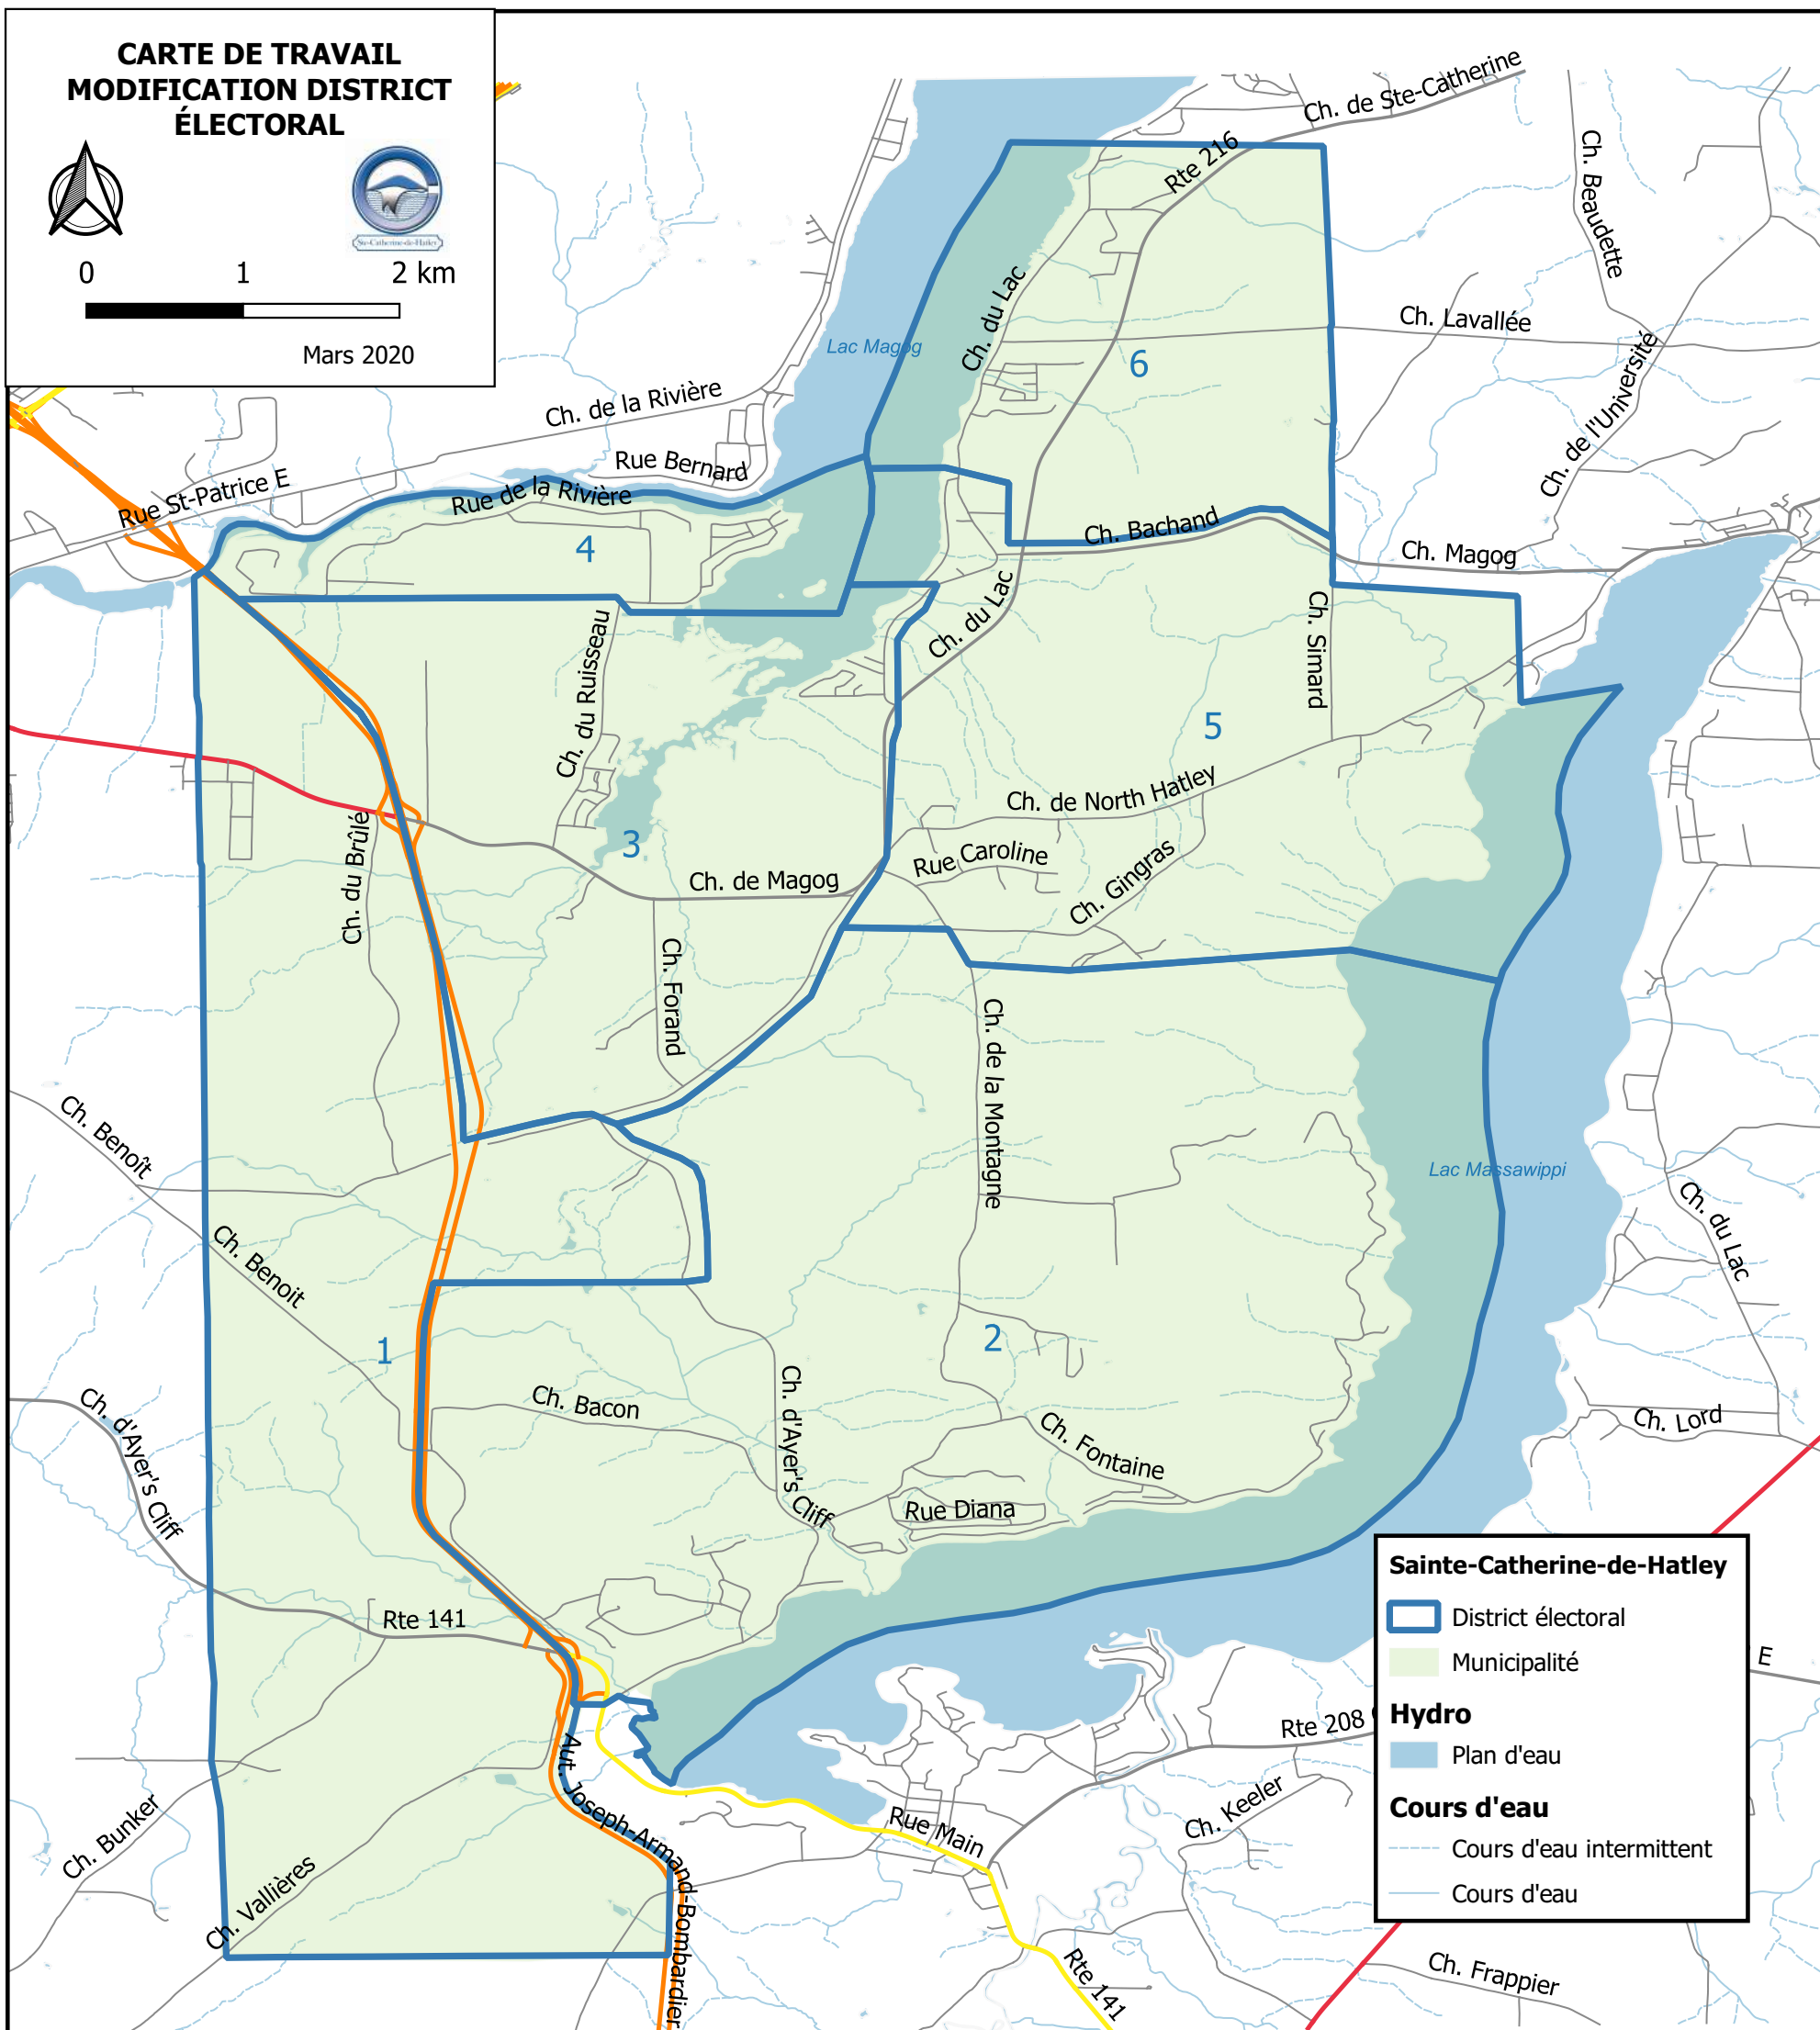

**CARTE DE TRAVAIL
MODIFICATION DISTRICT
ÉLECTORAL**

0 1 2 km

Mars 2020

Sainte-Catherine-de-Hatley

- District électoral
- Municipalité

Hydro

- Plan d'eau

Cours d'eau

- Cours d'eau intermittent
- Cours d'eau